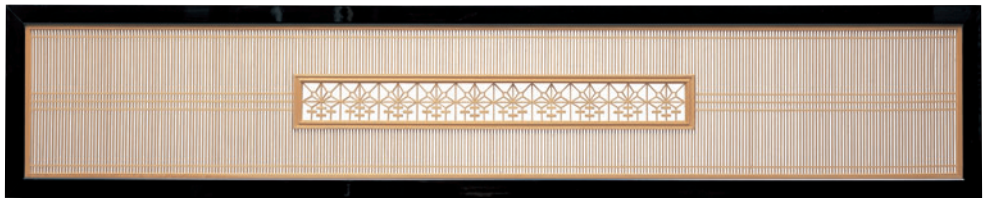

## 日本名所集 にほんめいしよしゅう

日本名所集  
素材 屋久杉

長欄間 おさらんま

長欄間 (中三本) おさらんま

長欄間 (桐入り) おさらんま

長欄間 (水入り) おさらんま

長欄間 (菊吊) おさらんま