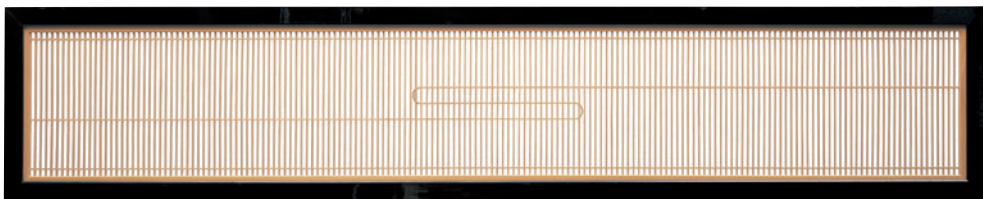

## 日本名所集 にほんめいしよしゅう

日本名所集  
素材 屋久杉

長欄間 おさらんま

長欄間 (中三本) おさらんま

長欄間 (桐入り) おさらんま

長欄間 (水入り) おさらんま

長欄間 (菊吊) おさらんま