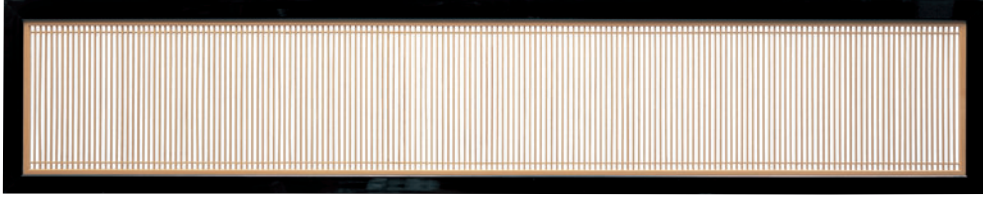

## 日本名所集 にほんめいしよしゅう

日本名所集  
素材 屋久杉

長欄間 おさらんま

長欄間 (中三本) おさらんま

長欄間 (桐入り) おさらんま

長欄間 (水入り) おさらんま

長欄間 (菊吊) おさらんま