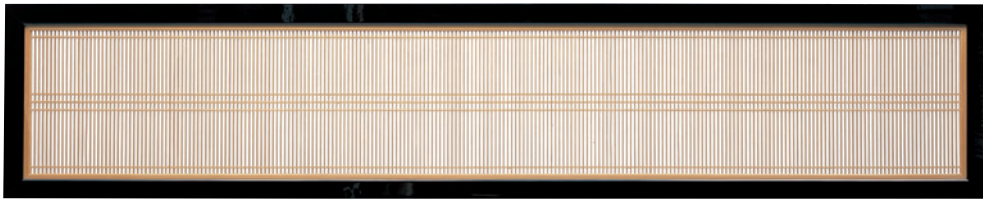

## 日本名所集 にほんめいしよしゅう

日本名所集  
素材 屋久杉

長欄間 おさらんま

長欄間 (中三本) おさらんま

長欄間 (桐入り) おさらんま

長欄間 (水入り) おさらんま

長欄間 (菊吊) おさらんま